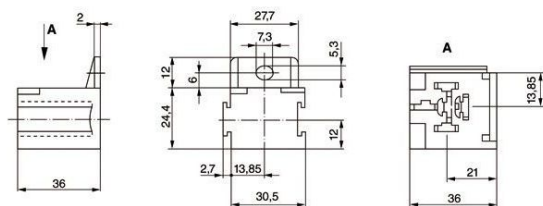

Корпус MAN реле BOSCH

Код для заказа: **321491**Артикул: **3334485008**

Длина [мм]	36
Ширина [мм]	30
Высота [мм]	24

O3 130.54

O2 131.76

O1 131.76

P3 195

Характеристики