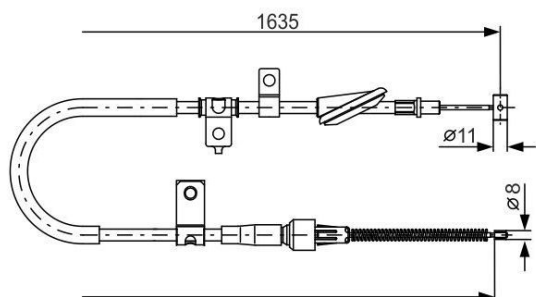

Трос стояночного тормоза SUZUKI Liana (01-) левый BOSCH

Код для заказа: **320819**

Артикул: **1987482258**

Длина [мм]

1 635

O3 2870.05

O2 2898.11

O1 2898.11

P3 3720

Характеристики

Код для заказа	320819
Артикулы	905225, 54402-54G00
Каталожная группа	Механизмы управления, ..Тормоза
Ширина, м	0.44
Высота, м	0.04
Длина, м	0.3
Вес, кг	0.54

Параметры

Код ТН ВЭД	8708309909
Производитель	BOSCH