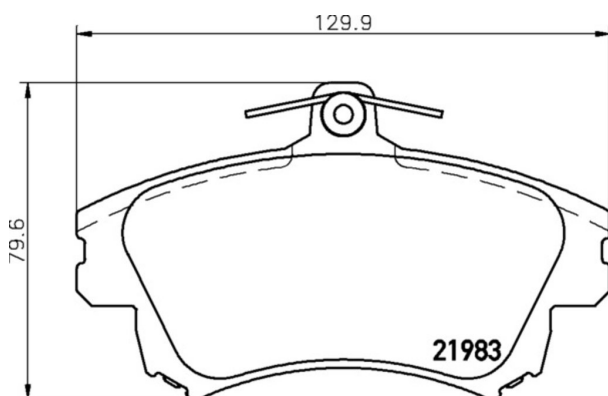

Колодки тормозные MITSUBISHI Carisma (97-) передние (4шт.) MINTEX

Код для заказа: **320768**

Артикул: **MDB2767**

O3 1614.61
O2 1614.61
O1 1614.61
P3 2390

Характеристики

Код для заказа	320768
Артикулы	GDB1313, 4605A658
Каталожная группа	Механизмы управления, ..Тормоза
Ширина, м	0.09
Высота, м	0.08
Длина, м	0.15
Вес, кг	1.8
Код ТН ВЭД	8708309909