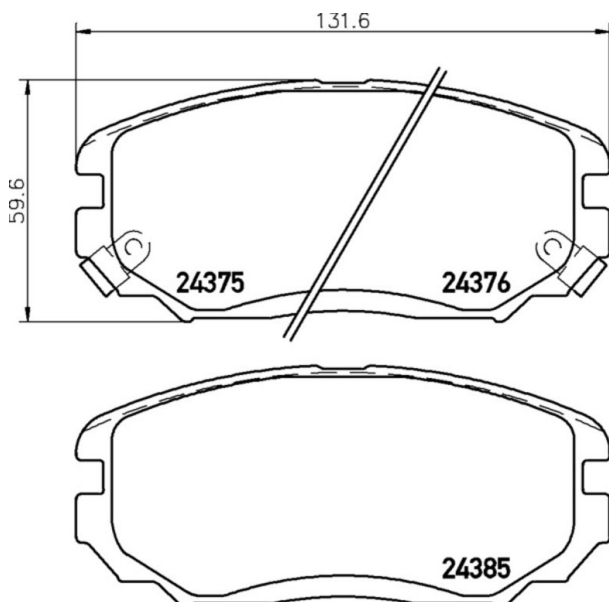

Колодки тормозные HYUNDAI NF передние (4шт.) MINTEX

Код для заказа: **320756**

Артикул: **MDB2753**

O3 1059.18

O2 1059.18

O1 1059.18

P3 1670

Характеристики

Код для заказа	320756
Артикулы	GDB3409, 58101-3LA20
Каталожная группа	Механизмы управления, ..Тормоза
Ширина, м	0.1
Высота, м	0.09
Длина, м	0.15
Вес, кг	1.3
Код ТН ВЭД	8708309909

Параметры