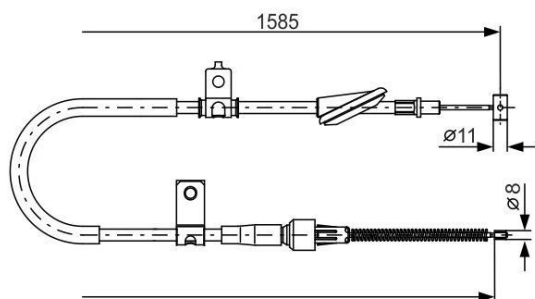

# Трос стояночного тормоза SUZUKI Liana (01-) правый BOSCH

Код для заказа: **319870**Артикул: **1987482257**

Длина [мм]

1 585

O3 3297.05

O2 3329.38

O1 3329.38

P3 4450

## Характеристики

Код для заказа	319870
Артикулы	54401-54G00
Каталожная группа	Механизмы управления, ..Тормоза
Ширина, м	0.339
Высота, м	0.019
Длина, м	0.529
Вес, кг	0.54
Код ТН ВЭД	8708309909