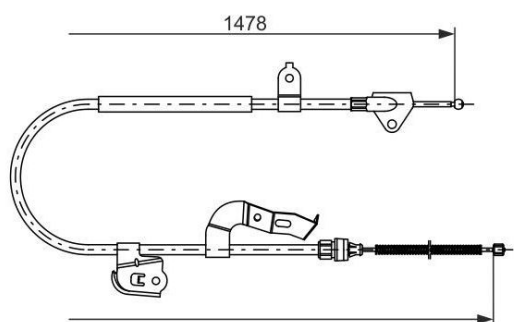

Трос стояночного тормоза PEUGEOT 107 CITROEN C1 правый BOSCH

Код для заказа: **319868**

Артикул: **1987477951**

Длина [мм]	1 480
------------	-------

необходимое количество

1

O3 2598.6

O2 2624.22

O1 2624.22

P3 3120

Характеристики

Код для заказа	319868
Артикулы	GCH419, 4745.Y2
Каталожная группа	Механизмы управления, ..Тормоза
Ширина, м	0.299
Высота, м	0.019
Длина, м	0.479
Вес, кг	0.526

Параметры

Производитель BOSCH