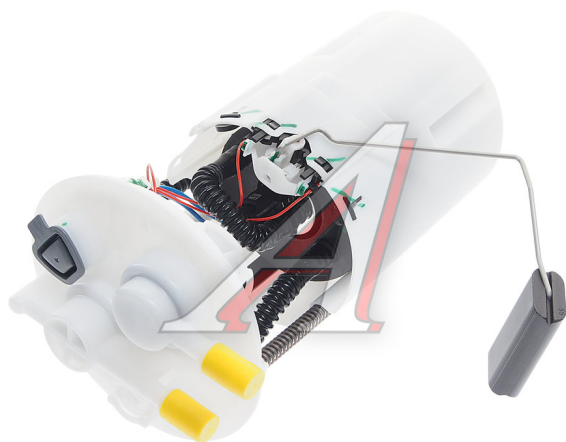

## Насос топливный TOYOTA Avensis (03-08) BOSCH

Код для заказа: **319771**

Артикул: **058020700F**

O3 16049.71

O2 16049.71

O1 16049.71

P3 16050

### Характеристики

Код для заказа	319771
Артикулы	77020-05112
Каталожная группа	Двигатель, ..Система питания двигателя
Ширина, м	0.29
Высота, м	0.21
Длина, м	0.24
Вес, кг	1.192