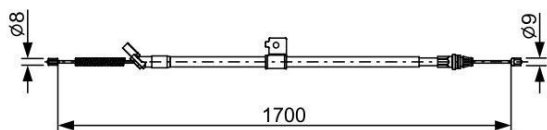

# Трос стояночного тормоза NISSAN Juke правый BOSCH

Код для заказа: **319694**Артикул: **1987482631**

Длина [мм]

1 700

O3 2582.13

O2 2608.36

O1 2608.36

P3 2940

## Характеристики

Код для заказа 319694

Артикулы

Каталожная группа Механизмы управления, ..Тормоза

Ширина, м 0.3

Высота, м 0.02

Длина, м 0.4

Вес, кг 0.5