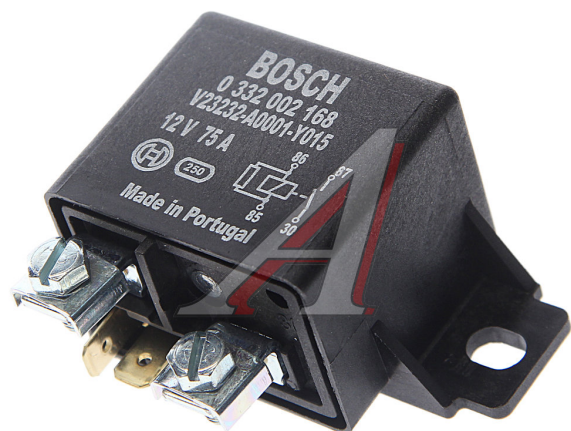

## Реле 12V BOSCH

Код для заказа: **319660**

Артикул: **0332002168**

ОЗ 2451.59

О2 2476.6

О1 2476.6

РЗ 2880

### Характеристики

Код для заказа	319660
Артикулы	
Каталожная группа	Электрооборудование, ..Электрооборудование
Ширина, м	0.1
Высота, м	0.04
Длина, м	0.1
Вес, кг	0.093
Код ТН ВЭД	8536419000