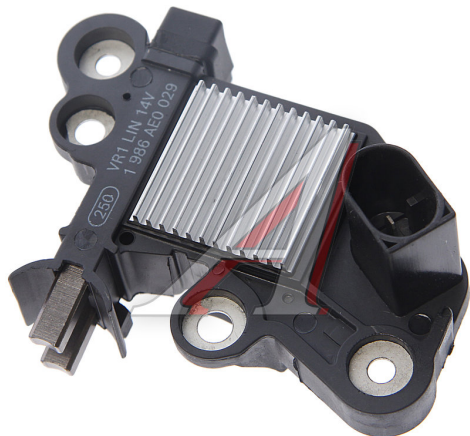

Реле регулятор напряжения генератора BOSCH

Код для заказа: **319629**

Артикул: **1986AE0029**

O3 2971.31
O2 3000.59
O1 3000.59
P3 5260

Характеристики

Код для заказа	319629
Артикулы	
Каталожная группа	Электрооборудование, ..Электрооборудование
Ширина, м	0.11
Высота, м	0.05
Длина, м	0.15
Вес, кг	0.15
Код ТН ВЭД	8536419000