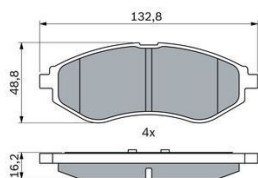

Колодки тормозные CHEVROLET Aveo передние (4шт.) BOSCH

Код для заказа: **319567**Артикул: **0986424818**

ограничение производителя	AKEBONO System
Толщина [мм]	16,2
проверочное значение	ECE-R90
Ширина [мм]	132,8
Высота [мм]	48,8
Материал	Low-Metallic
Дополнительный артикул / дополнительная информация 2	с прижимной пластиной
WVA номер	23974
Номера артикулов рекомендуемых комплектующих	1987474756

O3 1757.88

O2 1792.02

O1 1826.16

P3 2180

Характеристики

Код для заказа	319567
Артикулы	GDB3330, 96534653/ 94566892
Каталожная группа	Механизмы управления, ..Тормоза
Ширина, м	0.077
Высота, м	0.07
Длина, м	0.163
Вес, кг	1.38