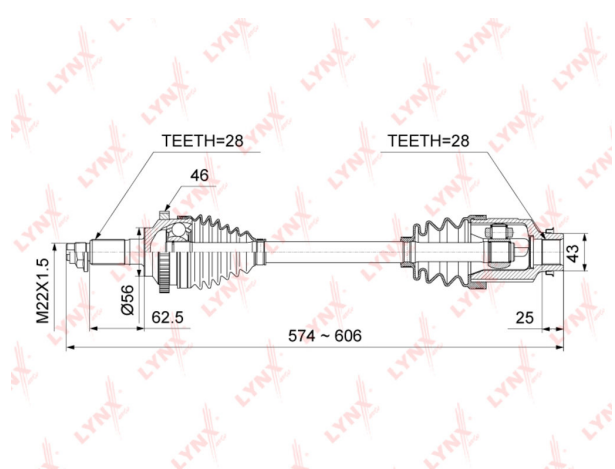

Привод KIA Spectra (94-) колеса переднего правый LYNX

Код для заказа: **319100**Артикул: **CD1016A**

O3 9583.92

O2 9775.6

O1 9971.11

P3 11000

Характеристики

Код для заказа	319100
Артикулы	OK2NE-2550XA
Каталожная группа	Трансмиссия, ..Передача карданная
Ширина, м	0.11
Высота, м	0.11
Длина, м	0.68
Вес, кг	5.65
Код ТН ВЭД	8708709909