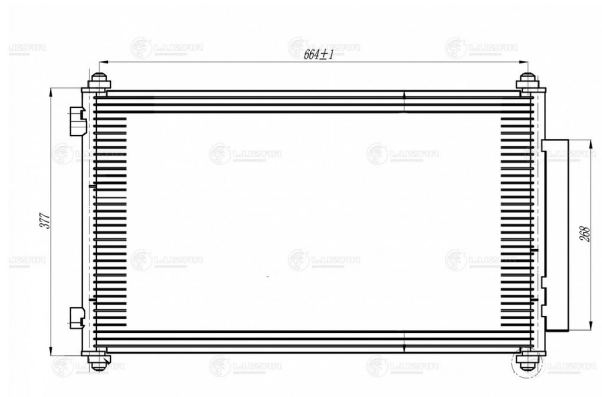

Радиатор кондиционера HONDA CR-V (07-) LUZAR

Код для заказа: **319011**

Артикул: **LRAC23ZP**

O3 8167.29

O2 8330.77

O1 8330.77

P3 9840

Характеристики

Код для заказа 319011

Артикулы 940163, 80110-SWA-A01

Каталожная группа Кузов, ..Отопление и вентиляция кабины

Параметры

Производитель LUZAR

Территория отгрузки

Все склады **0 шт.** Склад

Другие склады и магазины партнера

Название точки	Наличие	Тип	Адрес	Контакты
Все склады	Нет сейчас	Склад