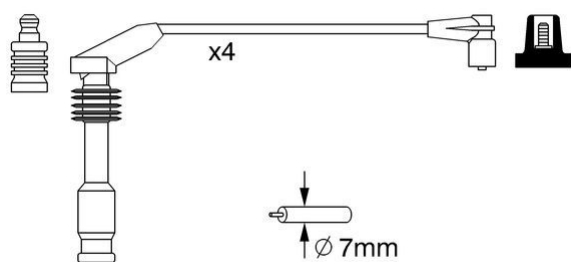

Провод высоковольтный OPEL Astra F (C16NZ) комплект BOSCH

Код для заказа: **318926**

Артикул: **0986357226**

O3 2872.02

O2 2901

O1 2901

P3 3660

Характеристики

Код для заказа	318926
Артикулы	ZEF725, 1612608
Каталожная группа	Электрооборудование, ..Электрооборудование
Ширина, м	0.1
Высота, м	0.08
Длина, м	0.23
Вес, кг	0.33

Параметры

Производитель BOSCH

Территория отгрузки

Все склады **6 шт.** Склад