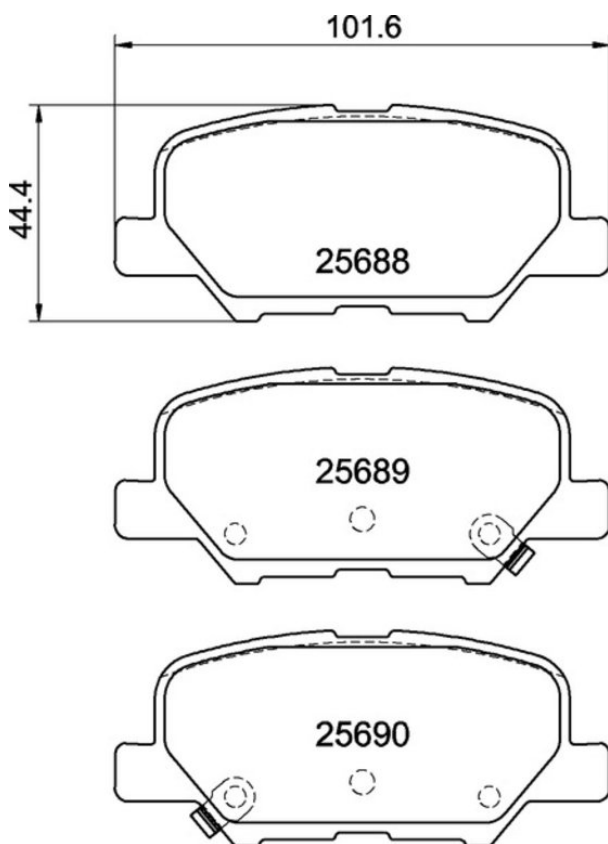

## Колодки тормозные MITSUBISHI Outlander (12-) задние (4шт.) MINTEX

Код для заказа: **318778**

Артикул: **MDV3336**

O3 1399.4

O2 1399.4

O1 1399.4

P3 1950

### Характеристики

Код для заказа 318778

Артикулы GDB3583, 4605A802

Каталожная группа Механизмы управления, ..Тормоза

Ширина, м 0.09

Высота, м	0.08
Длина, м	0.09
Вес, кг	1
Код ТН ВЭД	8708309909