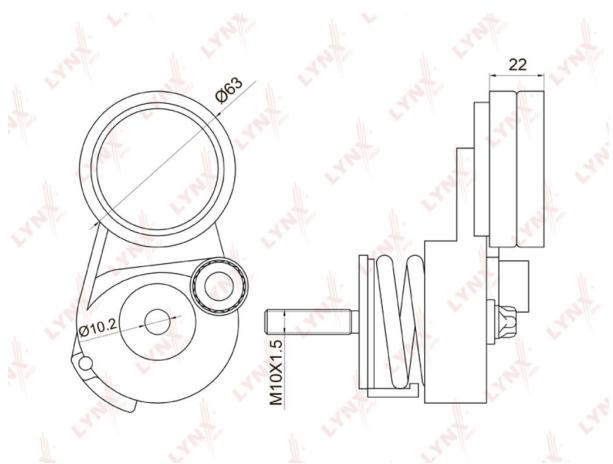

Натяжитель приводного ремня CHEVROLET Cruze (09-) (1.6/1.8) LYNX

Код для заказа: **318752**

Артикул: **PT3033**

ОЗ 3682.2
О2 3755.84
О1 3830.96
РЗ 4800

Характеристики

Код для заказа	318752
Артикулы	25191534
Каталожная группа	Двигатель, ..Двигатель
Ширина, м	0.1
Высота, м	0.1
Длина, м	0.1
Вес, кг	0.6
Код ТН ВЭД	8483508000