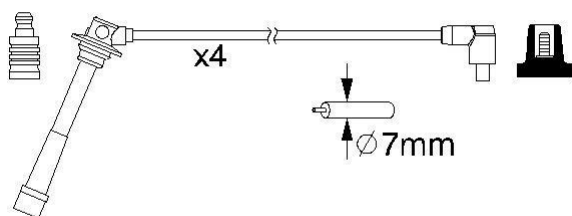

Провод высоковольтный TOYOTA Avensis BOSCH

Код для заказа: **318703**

Артикул: **0986357198**

O3 3941.21

O2 3980.25

O1 3980.25

P3 5150

Характеристики

Код для заказа	318703
Артикулы	
Каталожная группа	Электрооборудование, ..Электрооборудование
Ширина, м	0.1
Высота, м	0.08
Длина, м	0.23
Вес, кг	0.328
Код ТН ВЭД	8544609009

Параметры

Производитель BOSCH

Территория отгрузки