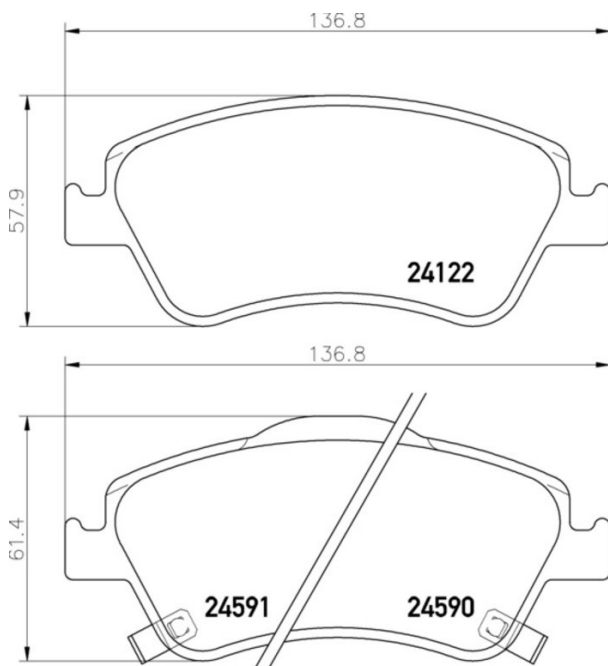

Колодки тормозные TOYOTA Auris (06-) передние (4шт.) MINTEX

Код для заказа: **318620**

Артикул: **MDB2923**

O3 707.04

O2 720.72

O1 734.46

P3 975

Характеристики

Код для заказа	318620
Артикулы	GDB3481, 04465-02370
Каталожная группа	Механизмы управления, ..Тормоза
Ширина, м	0.11
Высота, м	0.08
Длина, м	0.18
Вес, кг	1