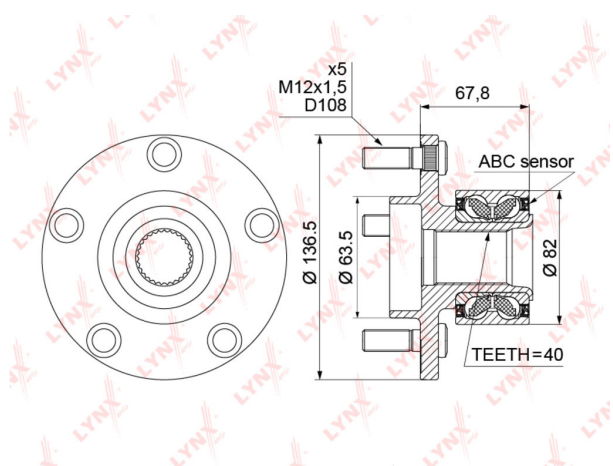

Ступица FORD Mondeo (07-) передняя с подшипником LYNX

Код для заказа: **318320**Артикул: **WH1006**

O3 5878.26

O2 5995.83

O1 6115.74

P3 7200

Характеристики

Код для заказа	318320
Артикулы	1496721, 1463833
Каталожная группа	Ходовая часть, ..Колеса и ступицы
Ширина, м	0.16
Высота, м	0.16
Длина, м	0.16
Вес, кг	3.36
Код ТН ВЭД	8708709109