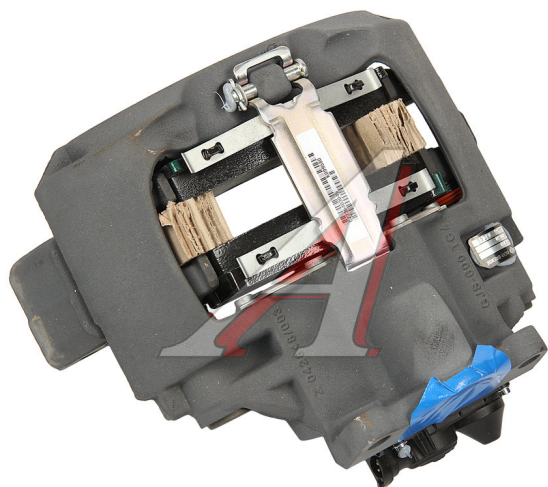

## Суппорт тормозной JAC N75, N80 передний правый OE

Код для заказа: **317693**

Артикул: **3501020LE032**

O3 91050.72

O2 92871.73

O1 94729.17

P3 94730

### Характеристики

Код для заказа 317693

Артикулы

Каталожная группа Механизмы управления, ..Тормоза

Ширина, м 0.41

Высота, м 0.21

Длина, м 0.42

Вес, кг 7.5