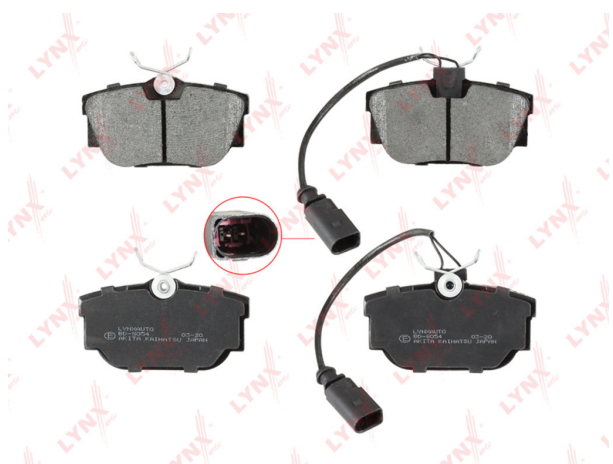

Колодки тормозные VW T4 (90-03) задние (4шт.) LYNX

Код для заказа: **316864**

Артикул: **BD8054**

O3 1917.6

O2 1955.95

O1 1995.07

P3 2535

Характеристики

Код для заказа	316864
Артикулы	13046028742, 7D0698451J
Каталожная группа	Механизмы управления, ..Тормоза
Ширина, м	0.12
Высота, м	0.09
Длина, м	0.2
Вес, кг	1.3
Код ТН ВЭД	8708309109

Параметры

Не обновлять цены на WB Да