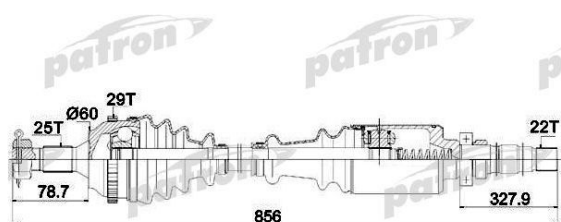

## Привод CITROEN Berlingo (96-08) колеса переднего правый PATRON

Код для заказа: **315665**

Артикул: **PDS0105**

Сторона установки	передний мост справа
Длина [мм]	866
Внешнее зацепление со стороны колеса	25
Внешнее зацепление со стороны дифференциала	22
Диаметр прокладки [мм]	58,5

### Характеристики

Код для заказа	315665
Артикулы	GC02152, 32734T
Каталожная группа	Трансмиссия, ..Передача карданная
Ширина, м	0.1
Высота, м	0.96
Длина, м	0.1
Вес, кг	6.33
Код ТН ВЭД	8708999709