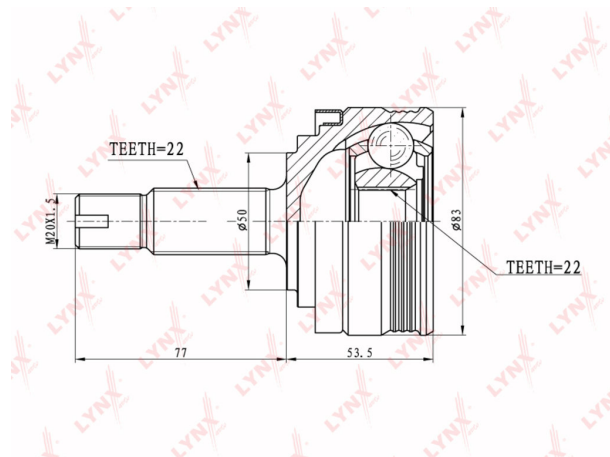

ШРУС наружный ВАЗ-2108-2110 LYNX

Код для заказа: **315331**Артикул: **CO4600**

O3 1592.22
O2 1624.06
O1 1656.55
P3 2300

Характеристики

Код для заказа	315331
Артикулы	CO-4600, 2110-2215012
Каталожная группа	Трансмиссия, ..Передача карданная
Ширина, м	0.115
Высота, м	0.2
Длина, м	0.12
Вес, кг	1.875
Код ТН ВЭД	8708509909