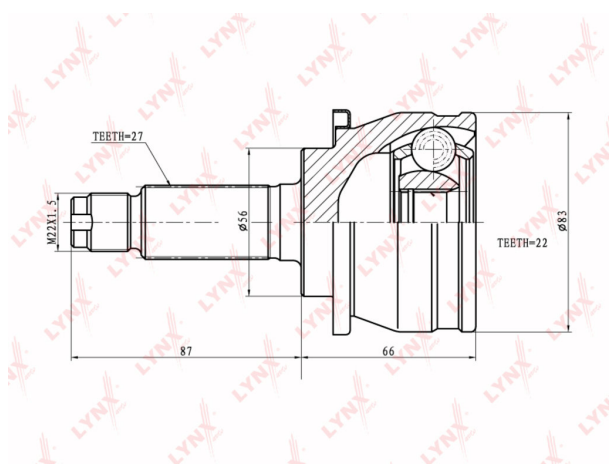

ШРУС наружный SUBARU Forester (02-05) передний LYNX

Код для заказа: **314860**

Артикул: **CO7106**

ОЗ 2211.36

О2 2255.59

О1 2300.7

РЗ 2590

Характеристики

Код для заказа 314860

Артикулы CO-7106, 28021-AC171

Каталожная группа Трансмиссия, ..Передача карданная

Параметры

Производитель LYNX

Территория отгрузки

Все склады **0 шт.** Склад

Другие склады и магазины партнера