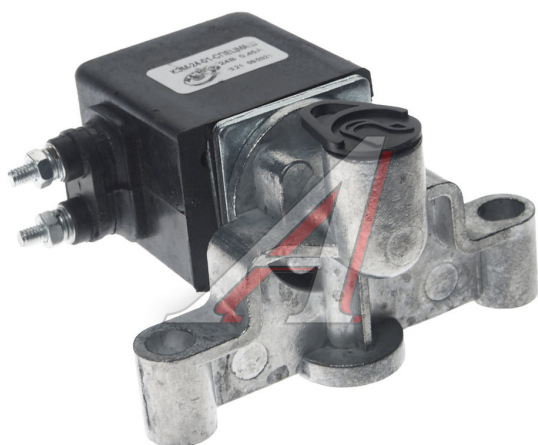

Клапан электромагнитный ЯМЗ блокировки демультипликатора 24V СПЕЦМАШ

Код для заказа: **314068**

Артикул: **КЭМ 24-01-СПЕЦМАШ**

ОЗ 1676.28

О2 1714.1

О1 1764.12

РЗ 1870

Характеристики

Код для заказа	314068
Артикулы	КЭМ 24-01
Каталожная группа	Трансмиссия, ..Коробка передач
Ширина, м	0.1
Высота, м	0.06
Длина, м	0.1
Вес, кг	1
Код ТН ВЭД	8481805990

Параметры

Производитель СПЕЦМАШ

Территория отгрузки