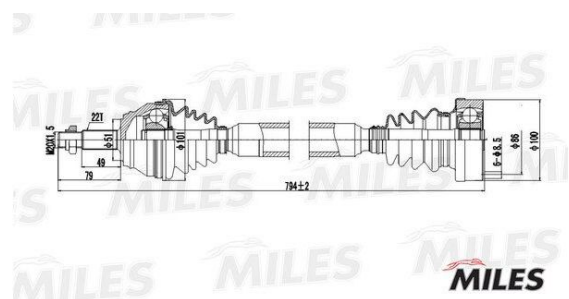

Привод VW Golf, Passat (88-) колеса переднего правый MILES

Код для заказа: **313810**

Артикул: **GC02129**

Сторона установки	справа
Длина [мм]	793
Внешнее зацепление со стороны колеса	22
Диаметр прокладки [мм]	53
диаметр 2 (мм)	100

ОЗ 8730.32

О2 8980.42

О1 9300.06

РЗ 9610

Характеристики

Код для заказа 313810

Артикулы 301720, 1H0407272A

Каталожная группа Трансмиссия, ..Передача карданная