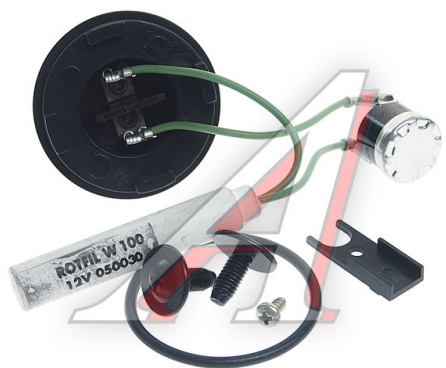

## Ремкомплект MAN VOLVO осушителя воздуха (нагревательный элемент 12V) WABCO

Код для заказа: **313572**

Артикул: **8942600442**

O3 893.04

O2 908.29

O1 915

P3 1210

### Характеристики

Код для заказа	313572
Артикулы	170950015, 3918354
Каталожная группа	Механизмы управления, ..Тормоза
Ширина, м	0.07
Высота, м	0.05
Длина, м	0.11
Вес, кг	0.05