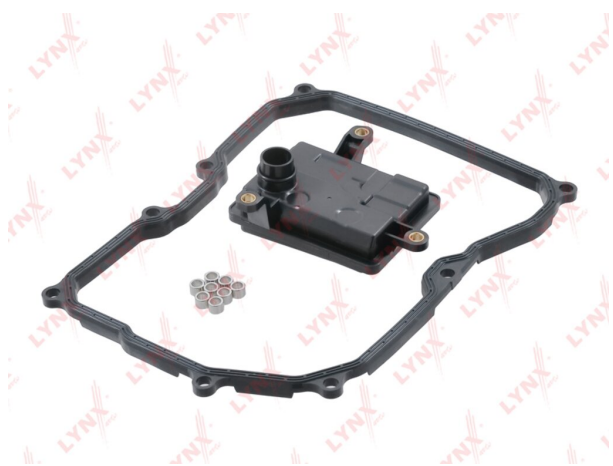

Фильтр масляный АКПП VW Golf, Polo (12-) (с прокладкой) LYNX

Код для заказа: **312013**

Артикул: **LT1190**

O3 1780.92

O2 1816.54

O1 1852.87

P3 2180

Характеристики

Код для заказа 312013

Артикулы 09G325429E

Каталожная группа Трансмиссия, ..Коробка передач

Параметры

Не обновлять цены на WB Да

Производитель LYNX

Территория отгрузки

Все склады **0 шт.** Склад