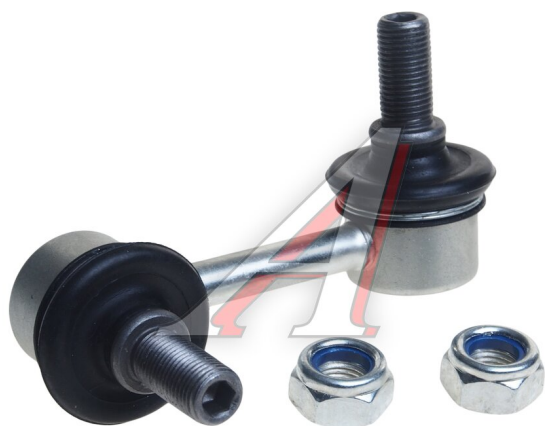

# Стойка стабилизатора DODGE Journey (09-) заднего JIKU

Код для заказа: **310626**

Артикул: **LS53004**

ОЗ 1629.31

О2 1742.16

О1 1872.09

РЗ 2080

## Характеристики

Код для заказа 310626

Артикулы

Каталожная группа Ходовая часть, ..Подвеска автомобиля