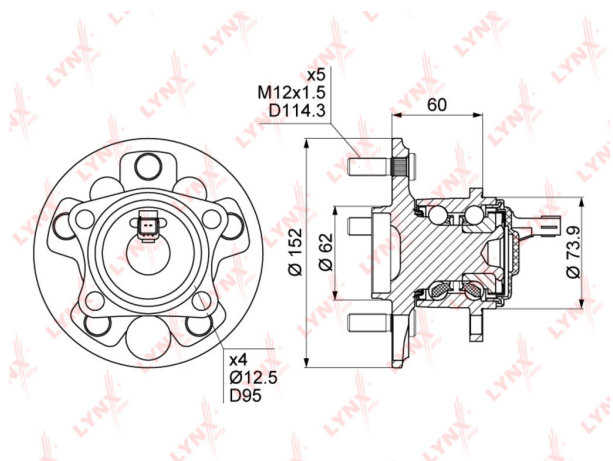

Ступица TOYOTA Auris (07-) задняя LYNX

Код для заказа: **306891**

Артикул: **WH1089**

O3 9859.32

O2 10056.51

O1 10257.64

P3 10900

Характеристики

Код для заказа 306891

Артикулы WH-1089, 42450-02121

Каталожная группа Ходовая часть, ..Колеса и ступицы

Параметры

Производитель LYNX

Территория отгрузки

Все склады **0 шт.** Склад

Другие склады и магазины партнера