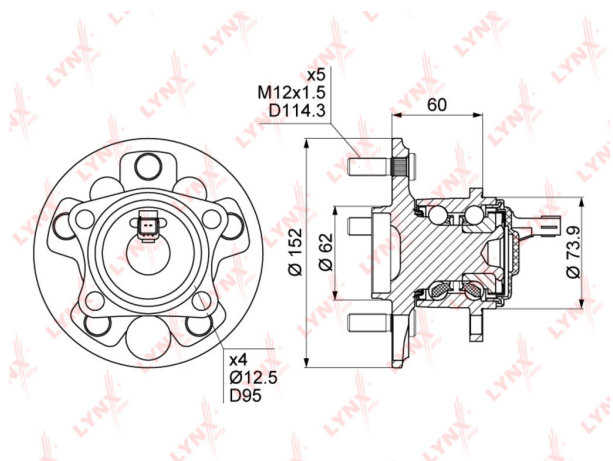

Ступица TOYOTA Auris (07-) задняя LYNX

Код для заказа: **306891**

Артикул: **WH1089**

O3 9859.32
O2 10056.51
O1 10257.64
P3 10900

Характеристики

Код для заказа 306891
Артикулы WH-1089, 42450-02121
Каталожная группа Ходовая часть, ..Колеса и ступицы