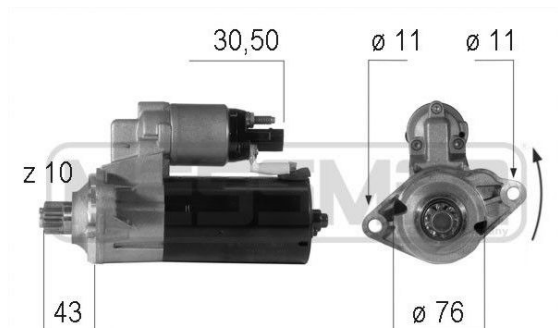

## Стартер SKODA Octavia (04-) ERA

Код для заказа: **306661**Артикул: **220606**

Напряжение [В]	12
Число зубцов	10
Мощность стартера [кВт]	1,7
Идентификационный номер исполнения штекерного разъема	30-50
Направление вращения	против часовой стрелки
? фланца [мм]	76
Количество крепежных отверстий	2
Ведущая шестерня - основная позиция [мм]	43

### Характеристики

Код для заказа 306661

Артикулы 02E911023L

Каталожная группа Электрооборудование, ..Электрооборудование