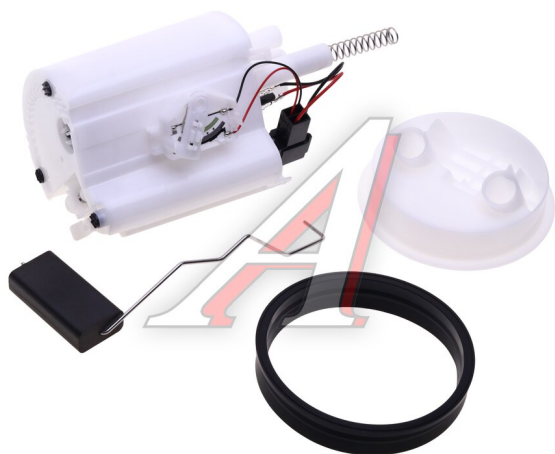

## Насос топливный MERCEDES C, CLK (W203) электрический MEAT&DORIA

Код для заказа: **306485**

Артикул: **76823E**

O3 6508.75

O2 6508.75

O1 6508.75

P3 8200

### Характеристики

Код для заказа	306485
Артикулы	
Каталожная группа	Двигатель, ..Система питания двигателя
Ширина, м	0.145
Высота, м	0.245
Длина, м	0.335
Вес, кг	1.04