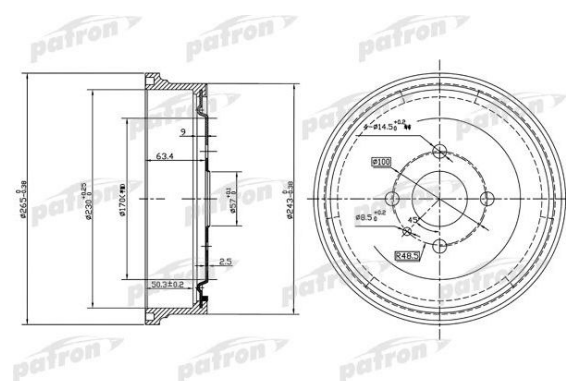

Барaban тормозной OPEL Astra G задний (1 шт.) PATRON

Код для заказа: **306273**

Артикул: **PDR1551**

Сторона установки	Задний мост
Диаметр барабана	230
Макс. размер расточки тормозного барабана [мм]	231
Внутрен. высота торм. барабана [мм]	50
Количество отверстий	4
? фаски [мм]	100

O3 2382.72

O2 2382.72

O1 2382.72

P3 2560

Характеристики

Код для заказа 306273

Артикулы DV4229, 568063

Каталожная группа Механизмы управления, ..Тормоза

Ширина, м 0.298

Высота, м 0.077

Длина, м 0.312

Вес, кг 4.2

Параметры

Производитель PATRON

Территория отгрузки

Все склады **0 шт.** Склад