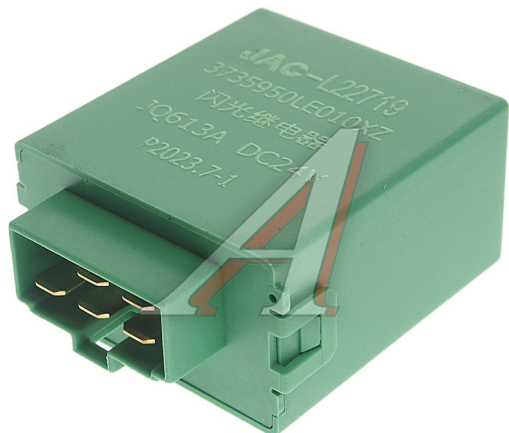

## Реле поворота JAC N75, N120 OE

Код для заказа: **305436**

Артикул: **3735950LE010XZ**

ОЗ 2613.52

О2 2665.79

О1 2719.1

РЗ 2725

### Характеристики

Код для заказа	305436
Артикулы	
Каталожная группа	Электрооборудование, ..Электрооборудование
Ширина, м	0.15
Высота, м	0.03
Длина, м	0.19
Вес, кг	0.08
Код ТН ВЭД	8536419000