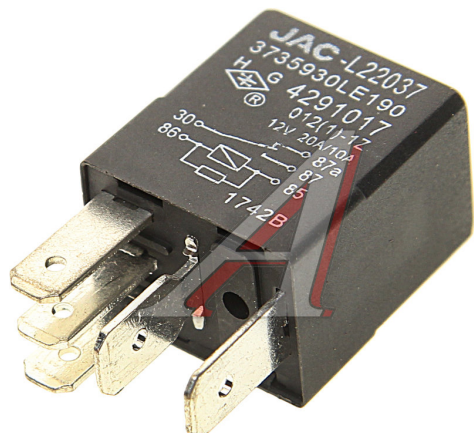

## Реле JAC N56 (E4/E5) (5 контактов) OE

Код для заказа: **305432**

Артикул: **3735930LE190**

O3 281.32

O2 286.94

O1 292.68

P3 295

### Характеристики

Код для заказа	305432
Артикулы	
Каталожная группа	Электрооборудование, ..Электрооборудование
Ширина, м	0.02
Высота, м	0.025
Длина, м	0.03
Вес, кг	0.016
Код ТН ВЭД	8536419000