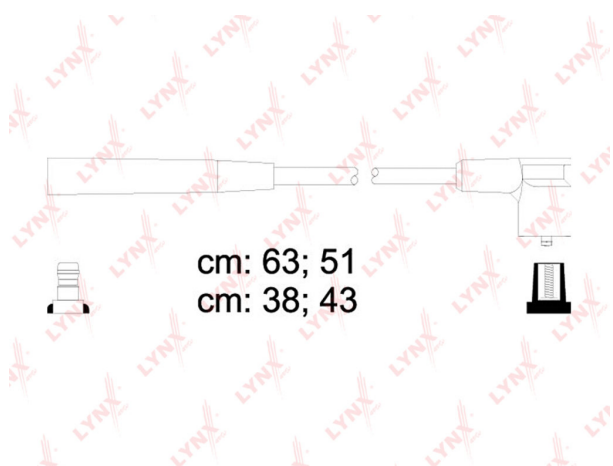

## Провод высоковольтный ВАЗ-2108-10 LYNX 8V комплект

Код для заказа: **305369**

Артикул: **SPC4610**

ОЗ 986.34

О2 1006.07

О1 1026.19

РЗ 1500

### Характеристики

Код для заказа	305369
Артикулы	2108-3707080-10
Каталожная группа	Электрооборудование, ..Электрооборудование
Ширина, м	0.15
Высота, м	0.07
Длина, м	0.2
Вес, кг	0.29
Код ТН ВЭД	8544609009