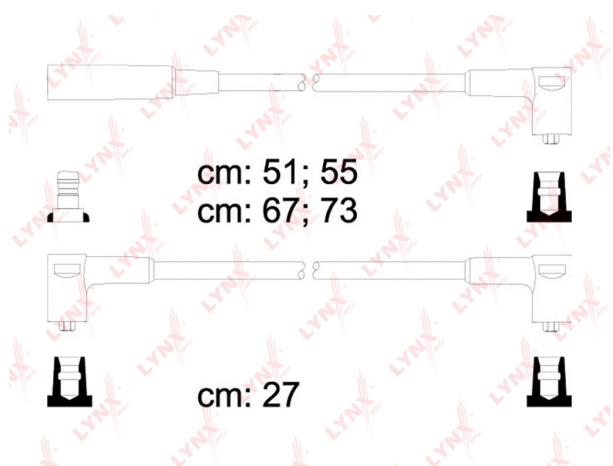

Провод высоковольтный ВАЗ-2108-099 LYNX комплект

Код для заказа: **305368**

Артикул: **SPC4609**

O3 739.5
O2 754.29
O1 769.38
P3 1150

Характеристики

Код для заказа	305368
Артикулы	2108-3707080-10
Каталожная группа	Электрооборудование, ..Электрооборудование
Ширина, м	0.15
Высота, м	0.07
Длина, м	0.2
Вес, кг	0.22
Код ТН ВЭД	8544609009