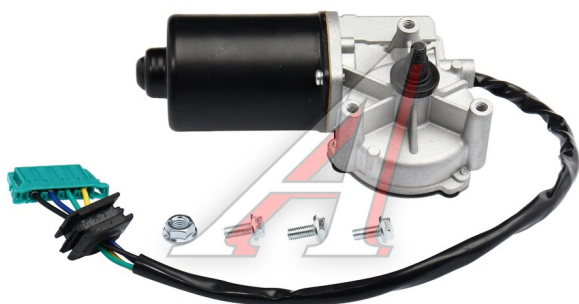

Мотор-редуктор стеклоочистителя MERCEDES C (W202) METACO

Код для заказа: **305028**

Артикул: **6860-019**

O3 2647.17

O2 2647.17

O1 2647.17

P3 3030

Характеристики

Код для заказа	305028
Артикулы	148990031, A2028202308
Каталожная группа	Кузов, ..Окно ветровое и заднее
Ширина, м	0.143
Высота, м	0.1
Длина, м	0.24
Вес, кг	1.515
Код ТН ВЭД	8501310000

Параметры

Производитель METACO