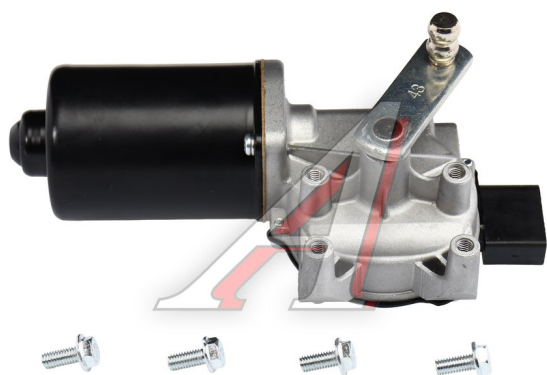

Мотор-редуктор стеклоочистителя VW T5 (03-) METACO

Код для заказа: **305022**Артикул: **6860-011**

O3 3829.58

O2 4072.36

O1 4320.02

P3 4800

Характеристики

Код для заказа	305022
Артикулы	VWF1805, 7E1955113
Каталожная группа	Кузов, ..Окно ветровое и заднее
Ширина, м	0.145
Высота, м	0.1
Длина, м	0.24
Вес, кг	1.465
Код ТН ВЭД	8501310000