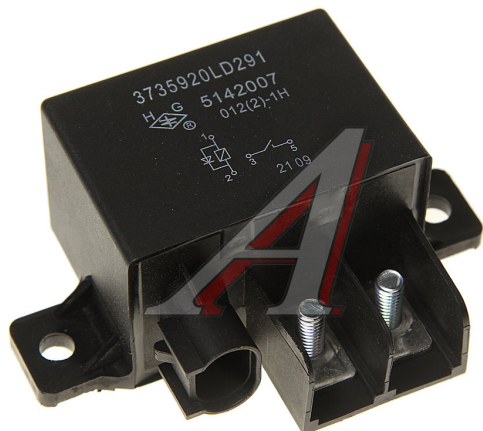

## Реле JAC N56 SOLLERS Atlant прогреха OE

Код для заказа: **305007**

Артикул: **3735920LD291**

ОЗ 2886.09

О2 2943.81

О1 3002.69

РЗ 3005

### Характеристики

Код для заказа	305007
Артикулы	
Каталожная группа	Электрооборудование, ..Электрооборудование
Ширина, м	0.1
Высота, м	0.05
Длина, м	0.1
Вес, кг	0.25
Код ТН ВЭД	8536419000