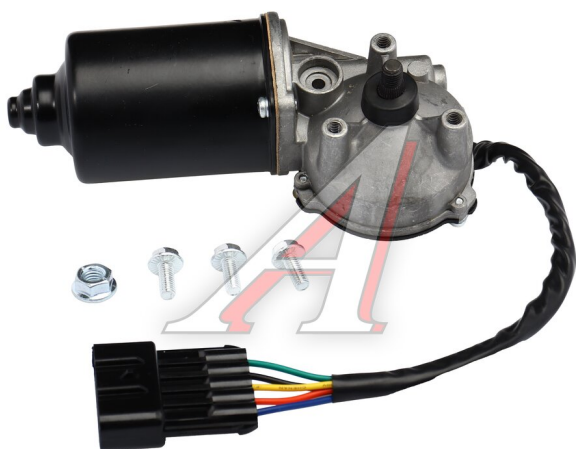

Мотор-редуктор стеклоочистителя OPEL Meriva передний METACO

Код для заказа: **304906**

Артикул: **6860-080**

O3 4560.36

O2 4845.23

O1 5130.1

P3 5700

Характеристики

Код для заказа	304906
Артикулы	23003807
Каталожная группа	Кузов, ..Окно ветровое и заднее
Ширина, м	0.143
Высота, м	0.1
Длина, м	0.24
Вес, кг	1.33
Код ТН ВЭД	8501310000

Параметры

Производитель METACO

Территория отгрузки