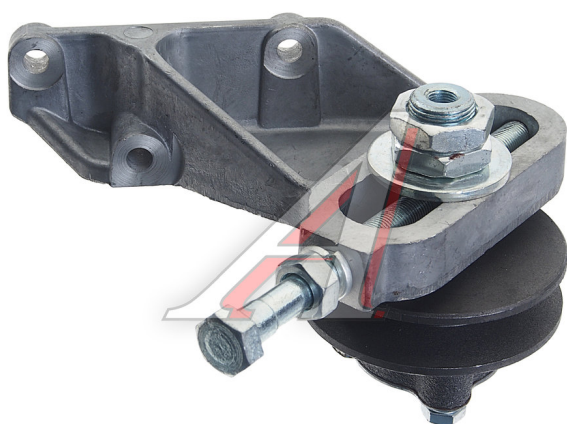

Устройство натяжное ЯМЗ ремня компрессора СПЕЦМАШ

Код для заказа: **304767**

Артикул: **236-3509300-А3-СПЕЦМАШ**

ОЗ 2126.1
О2 2174.58
О1 2206.86
РЗ 2300

Характеристики

| | |
|-------------------|---------------------------------|
| Код для заказа | 304767 |
| Артикулы | 236-3509300-А3, 236-3509300-А3 |
| Каталожная группа | Механизмы управления, ..Тормоза |
| Ширина, м | 0.16 |
| Высота, м | 0.15 |
| Длина, м | 0.17 |
| Вес, кг | 2.14 |