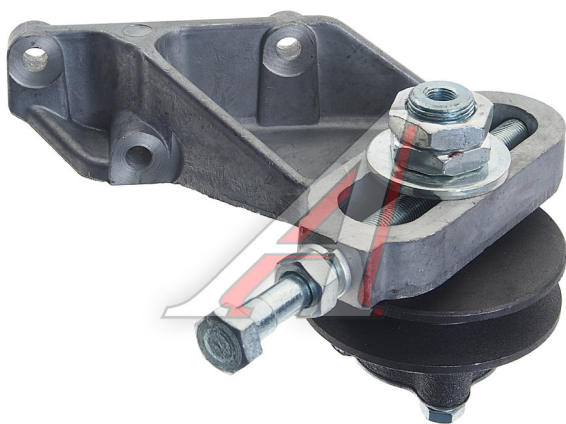

# Устройство натяжное ЯМЗ ремня компрессора СПЕЦМАШ

Код для заказа: **304767**

Артикул: **236-3509300-А3-СПЕЦМАШ**

ОЗ 1855.01

О2 1897.1

О1 1953.22

РЗ 2120

## Характеристики

Код для заказа	304767
Артикулы	236-3509300-А3, 236-3509300-А3
Каталожная группа	Механизмы управления, ..Тормоза
Ширина, м	0.16
Высота, м	0.15
Длина, м	0.17
Вес, кг	2.14