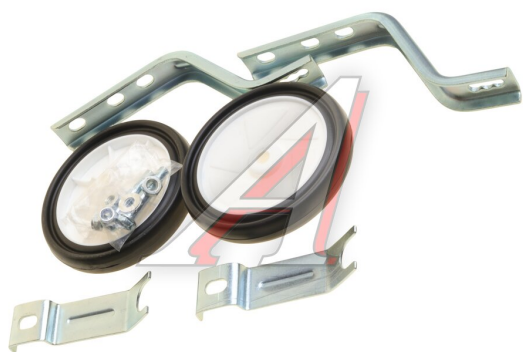

Колесо велосипедное 12"-20" опорное боковое пластик-металл комплект

Код для заказа: **300879**

Артикул: **TW06-HLF22C**

O3 634.4
O2 663.07
O1 702.11
P3 780

Характеристики

Код для заказа 300879
Артикулы УТ00029383
Ширина, м 0.18
Высота, м 0.055
Длина, м 0.18
Вес, кг 0.87