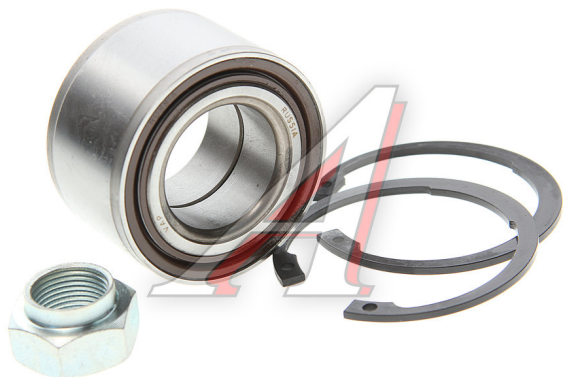

Подшипник ступицы ВАЗ-2108 передней, М-2141 задней ВОЛГААВТОПРОМ

Код для заказа: **300635**

Артикул: **VAP-008-3152**

ОЗ 922.32
О2 999.18
О1 1107.15
РЗ 1230

Характеристики

Код для заказа	300635
Артикулы	21080-3103020-01, 2108-3103020
Каталожная группа	Ходовая часть, ..Колеса и ступицы
Ширина, м	0.12
Высота, м	0.05
Длина, м	0.12
Вес, кг	1
Код ТН ВЭД	8482200009