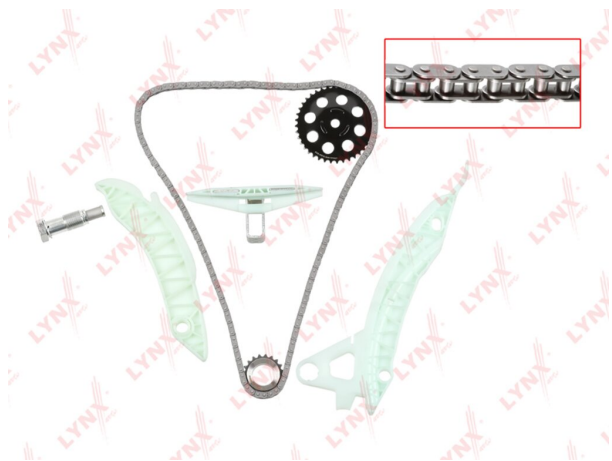

## Комплект ГРМ CITROEN C4 (08-) LYNX

Код для заказа: **298855**

Артикул: **TK0162**

O3 7781.58

O2 7937.21

O1 8095.96

P3 12235

### Характеристики

Код для заказа 298855

Артикулы

Каталожная группа Двигатель, ..Двигатель