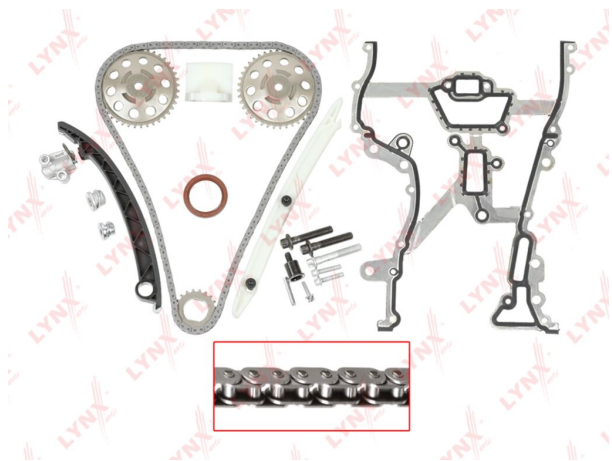

Комплект ГРМ OPEL Astra LYNX

Код для заказа: **298847**

Артикул: **TK0111**

O3 9764.46

O2 9959.75

O1 10158.94

P3 11200

Характеристики

Код для заказа 298847

Артикулы

Каталожная группа Двигатель, ..Двигатель

Параметры

Не обновлять цены на WB Да

Производитель LYNX

Территория отгрузки

Все склады **0 шт.** Склад