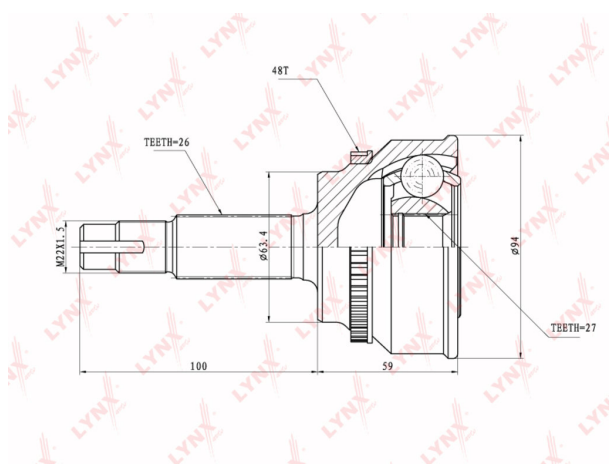

ШРУС наружный TOYOTA Camry (01-) LEXUS RX (-08) LYNX

Код для заказа: **298612**Артикул: **CO7522A**

O3 3606.72

O2 3678.85

O1 3752.43

P3 4700

Характеристики

Код для заказа	298612
Артикулы	J2822140, 43470-80064
Каталожная группа	Трансмиссия, ..Передача карданная
Ширина, м	0.115
Высота, м	0.2
Длина, м	0.12
Вес, кг	2.55
Код ТН ВЭД	8708509909