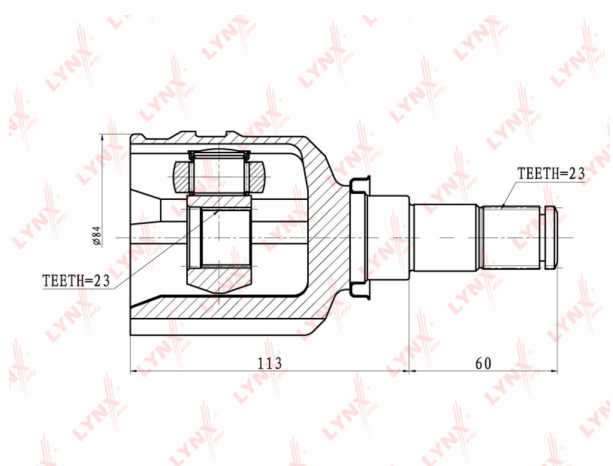

ШРУС внутренний TOYOTA Auris, Corolla передний LYNX

Код для заказа: **298518**

Артикул: **CI7509**

ОЗ 3974.94

О2 4054.44

О1 4135.53

РЗ 4900

Характеристики

Код для заказа 298518

Артикулы PCV2077, 43403-10011

Каталожная группа Трансмиссия, ..Передача карданная

Параметры

Не обновлять цены на WB Да

Производитель LYNX

Территория отгрузки

Все склады **0 шт.** Склад

Другие склады и магазины партнера