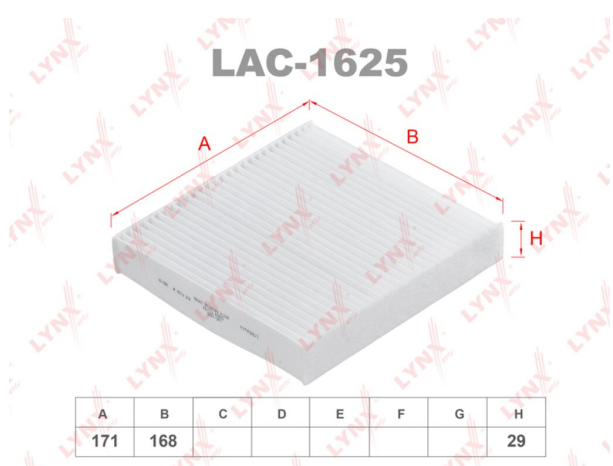

Фильтр воздушный салона SUZUKI Jimny (18-) LYNX

Код для заказа: **295449**Артикул: **LAC-1625**

O3 386.58

O2 394.31

O1 402.2

P3 625

Характеристики

Код для заказа	295449
Артикулы	CA14120, 95860-59S00
Каталожная группа	Кузов, ..Отопление и вентиляция кабины
Ширина, м	0.18
Высота, м	0.04
Длина, м	0.18
Вес, кг	0.095
Код ТН ВЭД	8421392008