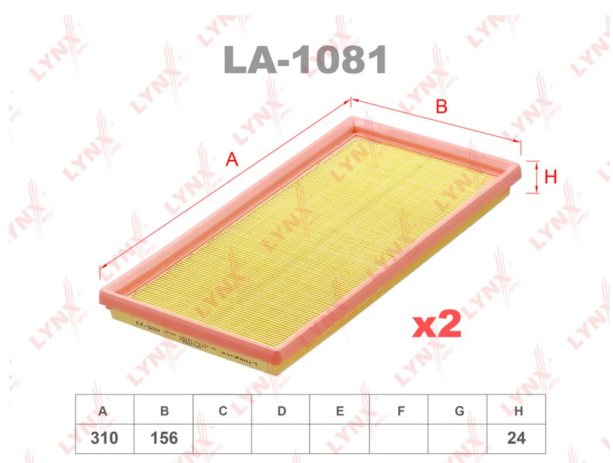

## Фильтр воздушный MERCEDES C (W204), E (W211) (2шт.) LYNX

Код для заказа: **294807**

Артикул: **LA-1081**

O3 965.94

O2 985.26

O1 1004.96

P3 1255

### Характеристики

Код для заказа 294807

Артикулы LX3594/ S, A1560940504

Каталожная группа Двигатель, ..Система питания двигателя